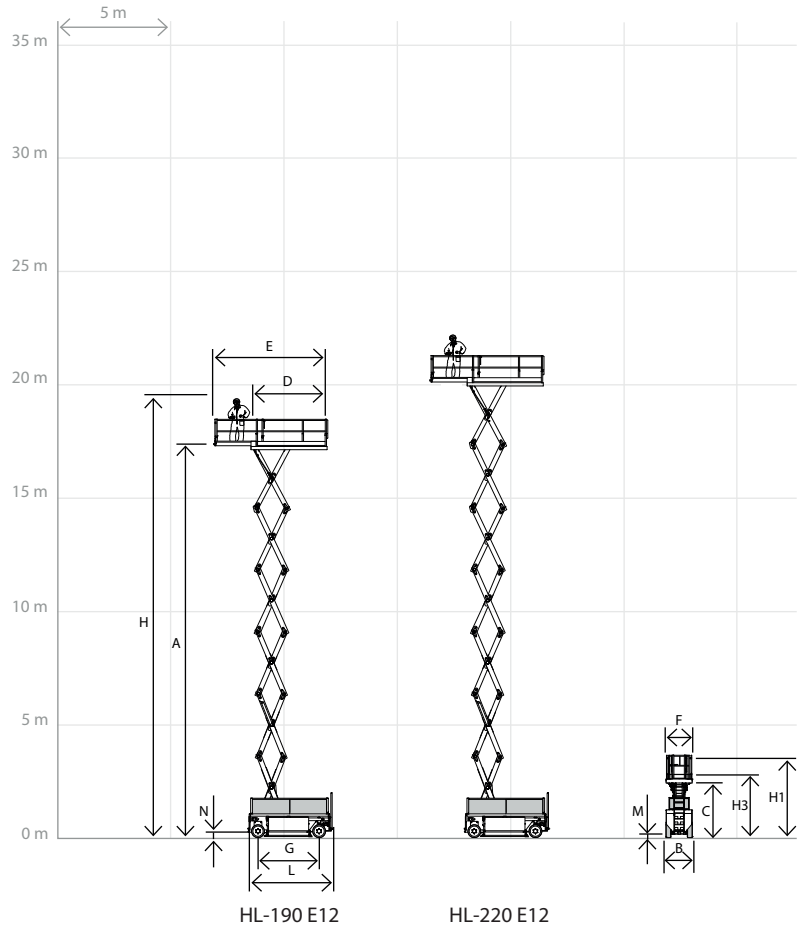

Combistar HL-190 E12 / HL-220 E12

KENMERKEN / FEATURES / MARKMALE

	HL-190 E12	HL-220 E12
H (max.)	± 18,80 m	± 21,70 m
A (max.)	± 16,80 m	± 19,70 m
C (min.)	2,24 m	2,58 m
DxF (min.)	3,38 x 1,16 m	3,38 x 1,16 m
ExF (max.)	4,88 x 1,16 m	4,88 x 1,16 m
H1	3,40 m	3,74 m
H3	2,65 m	3,01 m
LxB	3,74 x 1,20 m	3,74 x 1,20 m
G	2,67 m	2,67 m
M/N	148 mm/235 mm	148 mm/235 mm
Ø D	± 3,92 m	± 3,92 m
(max.)	500 kg (2 pers. + 340kg)	500 kg (2 pers. + 340kg)
(max.)	500 kg (2 pers. + 340kg)	500 kg (2 pers. + 340kg)
(sec.)	80/50 sec.	90/55sec.
	2,0 km/h	2,0 km/h
	0,5 km/h	0,5 km/h
	22 x 9 x 16	22 x 9 x 16
(max.)	± 25%	± 25%
	420 Ah/k5/48 V	500 Ah/k5/48 V
	7.985 kg	9.120 kg