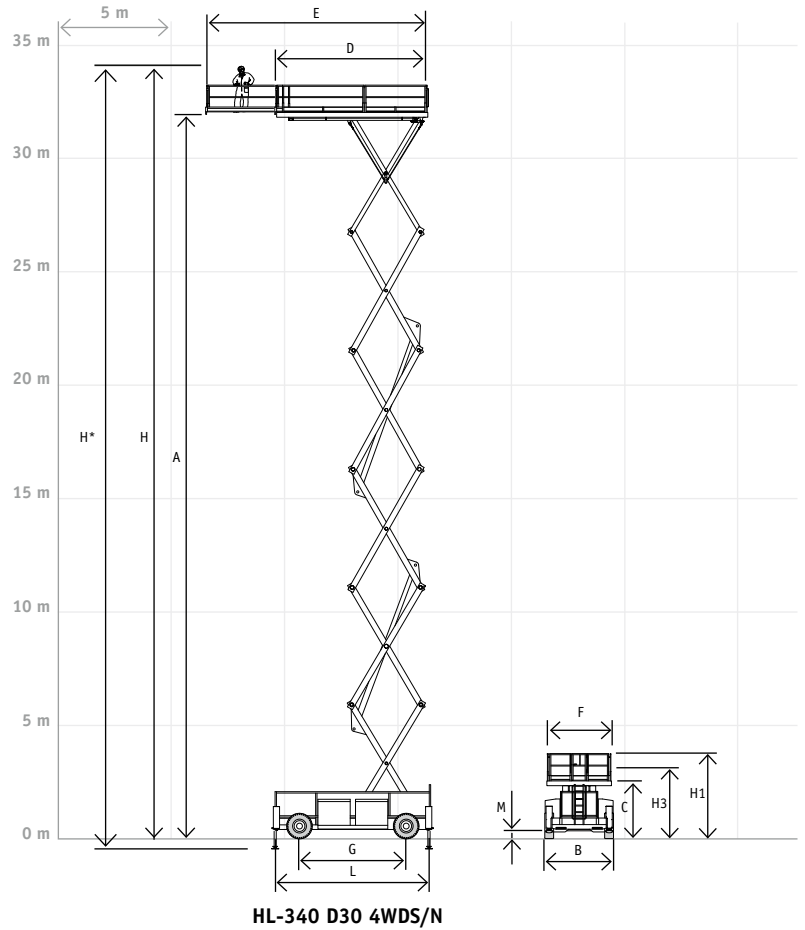

Megastar HL-340

KENMERKEN / FEATURES / MARKMALE

HL-340 D30 4WDS/N	
H (max.)	± 33,50 m
H* (max.)	± 33,70 m
A (max.)	± 31,50 m
C (min.)	± 2,47 m
DxF (min.)	6,66 x 2,80 m
ExF (max.)	9,66 x 2,80 m
H1	3,63 m
H3	2,87 m
LxB	7,02 x 2,98 m
G	4,63 m
M	360 mm
∅ D	± 7,70 m
 (max.)	1000 kg (4 pers. + 680kg)
 (max.)	1000 kg (4 pers. + 680kg)
 (sec.)	180/240 sec.
 (max.)	3,5 km/h
 (min.)	0,5 km/h
 (max.)	15 x 22,5
 (max.)	± 35%
 (max.)	Diesel 47 - 52 kW
 (max.)	31.200 kg

HL-340 D30 4WDS/N

NEDERLANDS

ENGLISH

DEUTSCH

OPTIES

OPTIONS

OPTIONEN

Besturing met snelsluitstekker	Controlbox with quick disconnect	Plattformsteuerung mit Schnellstecker	●
Urenteller	Hourmeter	Stundenzähler	●
230V voorziening op platform	230V supply on platform	230V Versorgung an der Plattform	●
Generator 230V	Generator 230V	Generator 230V	○
Rijden op volle hoogte	Driving at full height	Fahren in voller Höhe	●
Rijden, proportioneel	Driving, proportional	Fahren, proportional	●
Heffen, proportioneel	Lifting, proportional	Heben, proportional	●
Sperfunctie	Differential lock	Differentialsperre	●
Vierwiel aandrijving (4WD)	Fourwheel drive (4WD)	Allradantrieb (4WD)	●
Vierwielstuur (S)	Four wheel steering (S)	Allradlenkung (S)	●
Nivelleerstempels (N)	Levelling jacks (N)	Nivellierstützen (N)	●
Smeersysteem Auto Lube	Lubrication system Auto Lube	Schmiersystem Auto Lube	●