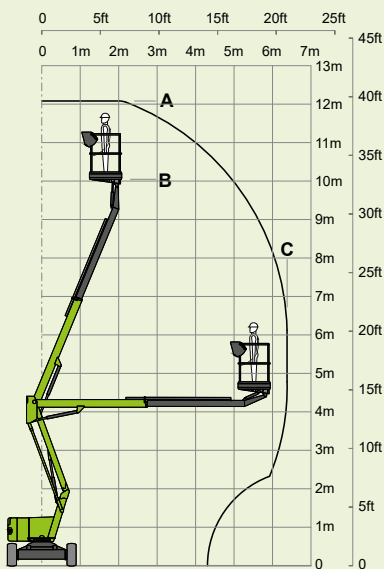

niftylift

HR12L

(A) 12.1m
39ft 6in

(B) 10.1m
33ft

(C) 6.4m
21ft

200kg
440lbs

1.2m x 0.85m
3ft 11in x 2ft 9in

(D) 1.98m
6ft 6in

(F) 1.79m
5ft 11in

(J) 3.97m
13ft

6km/h
3.7mph

3.63m
11ft 11in

25%
14°

2540kg / 2470kg*
5600lbs / 5445lbs*

SiOPS® **All-Electric**
toughcage **Niftylink®**

0800 085 3709