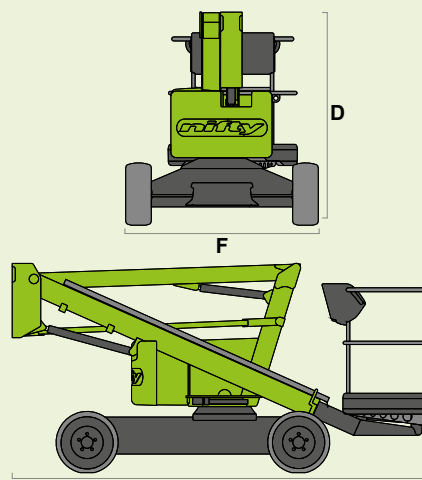

niftylift

HR12L

(A) 12.1m
39ft 6in

(B) 10.1m
33ft

(C) 6.4m
21ft

200kg
440lbs

1.2m x 0.85m
3ft 11in x 2ft 9in

(D) 1.98m
6ft 6in

(F) 1.79m
5ft 11in

(J) 3.97m
13ft

6km/h
3.7mph

3.63m
11ft 11in

25%
14°

2540kg / 2470kg*
5600lbs / 5445lbs*

SiOPS® **All-Electric**
toughcage **Niftylink®**

0800 085 3709